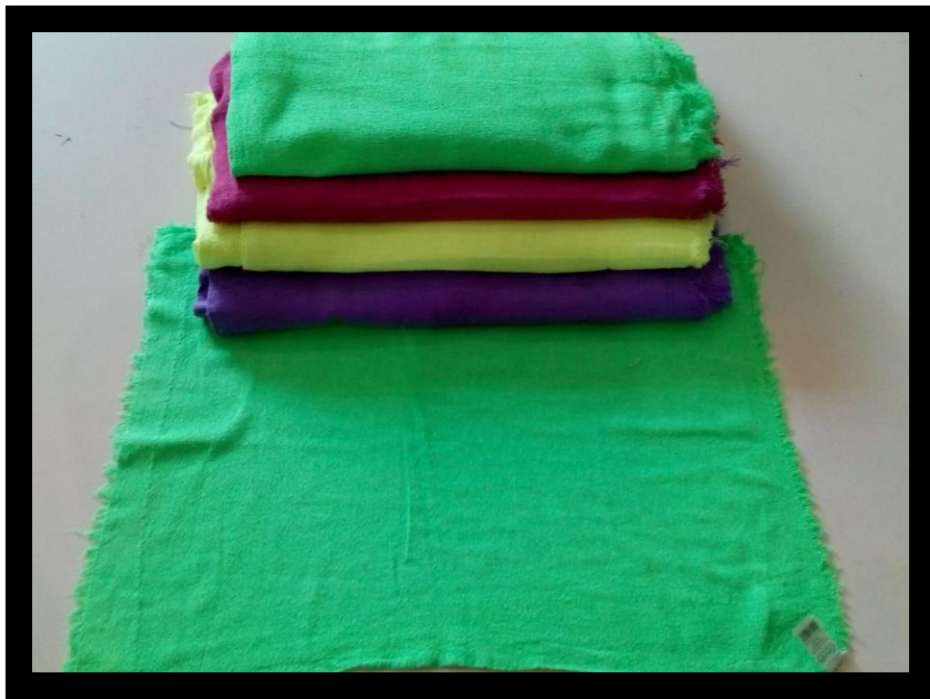

SACO ALVEJADO XADREZ

XADREZ P (40X60)

XADREZ M (45X65)

XADREZ G (50X68)

SACO ALVEJADO COLORIDO

- **PADRÃO (44X65)**
- **ESPECIAL (50X70)**
- **EXTRA (58X70)**
- **SUPER G (55X75)**
- **QUADRICULADO (45X68)**

SACO CRU XADREZ

- **XADREZ P (40X78)**
- **XADREZ M (50X78)**
- **XADREZ G (60X78)**

SACO ALVEJADO QUADRICULADO

- **PADRÃO (45X68)**
- **COLORIDO (45X68)**

SACO ALVEJADO MESCLADO

- **PADRÃO (45X65)**

FLANELA LARANJA

PUXA SACO BORDADO

CAPA DE GALÃO BORDADA

CAPA DE BOTIJÃO BORDADA

PORTA PAPEL HIGIÊNICO BORDADO

JOGO DE BAHEIRO COM 3 PEÇAS

CADA PEÇA(47X60)

TAPETES ALGODÃO

**TAPETE ALGODÃO CRU
(40X60)**